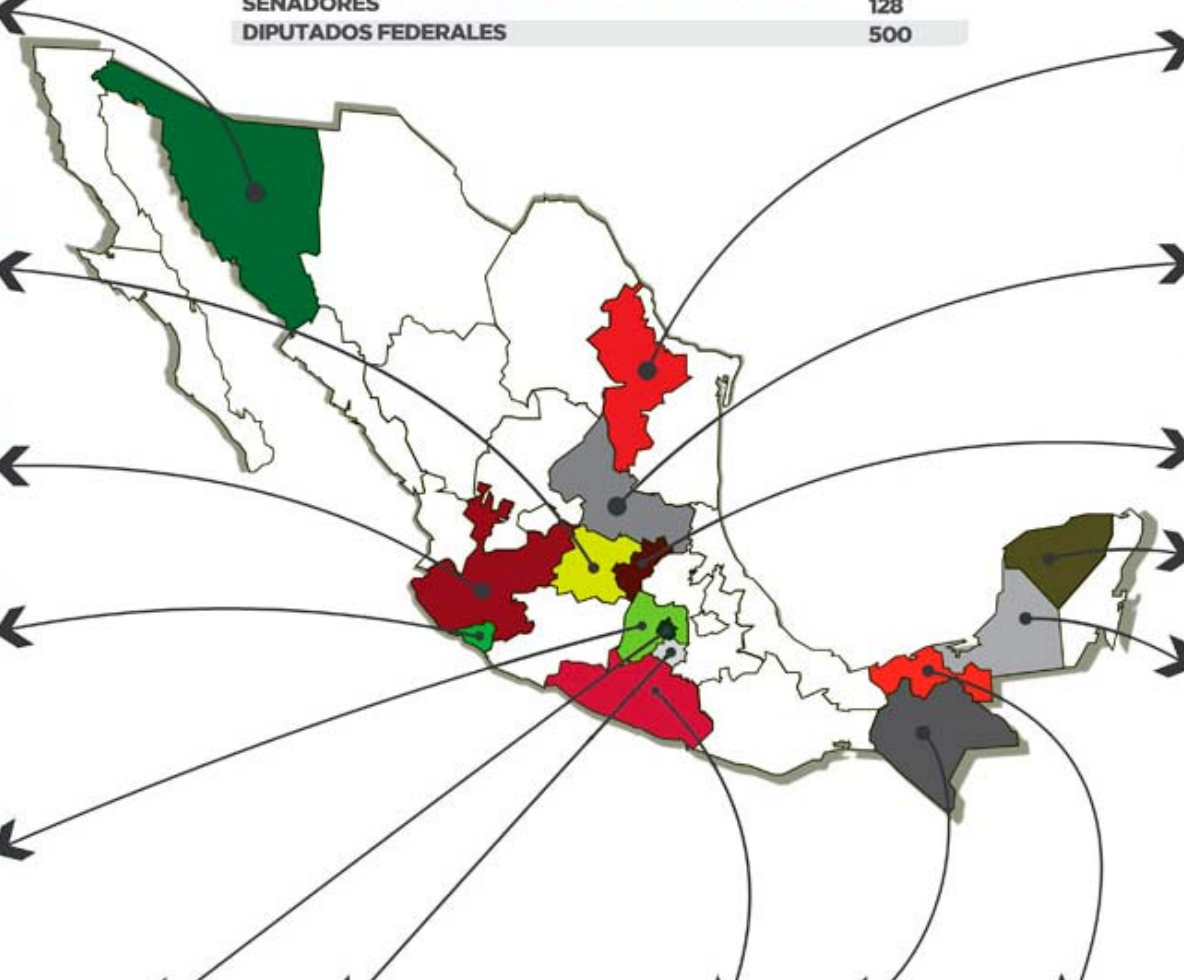

DISTRITOS LOCALES	45
MUNICIPIOS	125

NUEVO LEÓN
1 de Julio 2012

DISTRITOS LOCALES	26
MUNICIPIOS	51

SAN LUIS POTOSÍ
1 de Julio 2012

DISTRITOS LOCALES	15
MUNICIPIOS	58

QUERÉTARO
1 de Julio 2012

DISTRITOS LOCALES	15
MUNICIPIOS	18

YUCATÁN
1 de Julio 2012

GOBERNADOR	1
DISTRITOS LOCALES	25
MUNICIPIOS	106

CAMPECHE
1 de Julio 2012

DISTRITOS LOCALES	21
MUNICIPIOS	11

DISTRITO FEDERAL
1 de Julio 2012

JEFE DE GOBIERNO	1
DISTRITOS LOCALES	40
DELEGACIONES	16

MORELOS
1 de Julio 2012

GOBERNADOR	1
DISTRITOS LOCALES	18
MUNICIPIOS	33

GUERRERO
1 de Julio 2012

DISTRITOS LOCALES	28
MUNICIPIOS	81

CHIAPAS
19 de Agosto 2012
1 de Julio 2012

GOBERNADOR	1
DISTRITOS LOCALES	24
MUNICIPIOS	118

TABASCO
1 de Julio 2012

GOBERNADOR	1
DISTRITOS LOCALES	21
MUNICIPIOS	17

Las fechas corresponden a disposiciones vigentes que podrán ser sujetas de reformas.

Fecha de actualización: 26 de septiembre de 2011